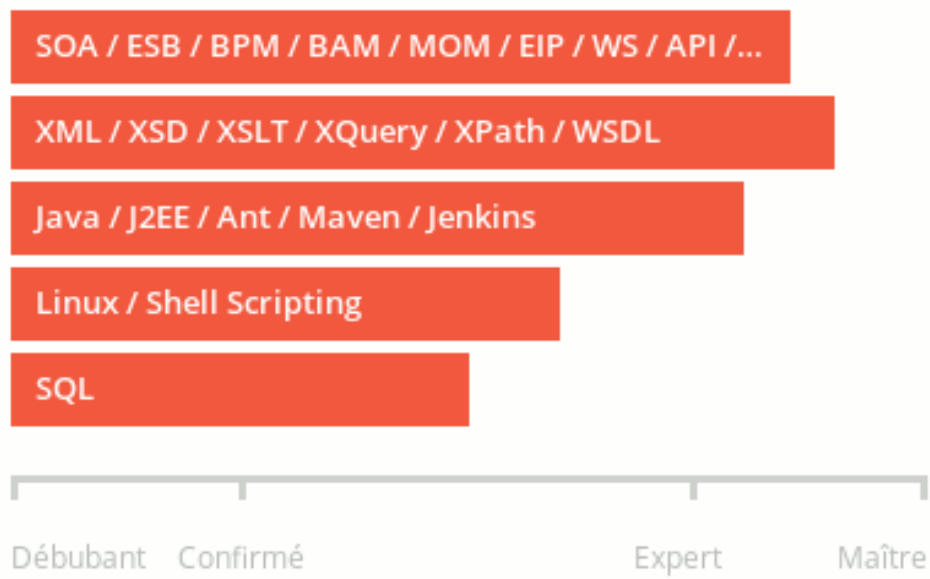

Technologies

Langues

Français ★ ★ ★ ★ ★

Anglais ★ ★ ★ ★ ★

Autres

Football

Course à pied

Musique électronique